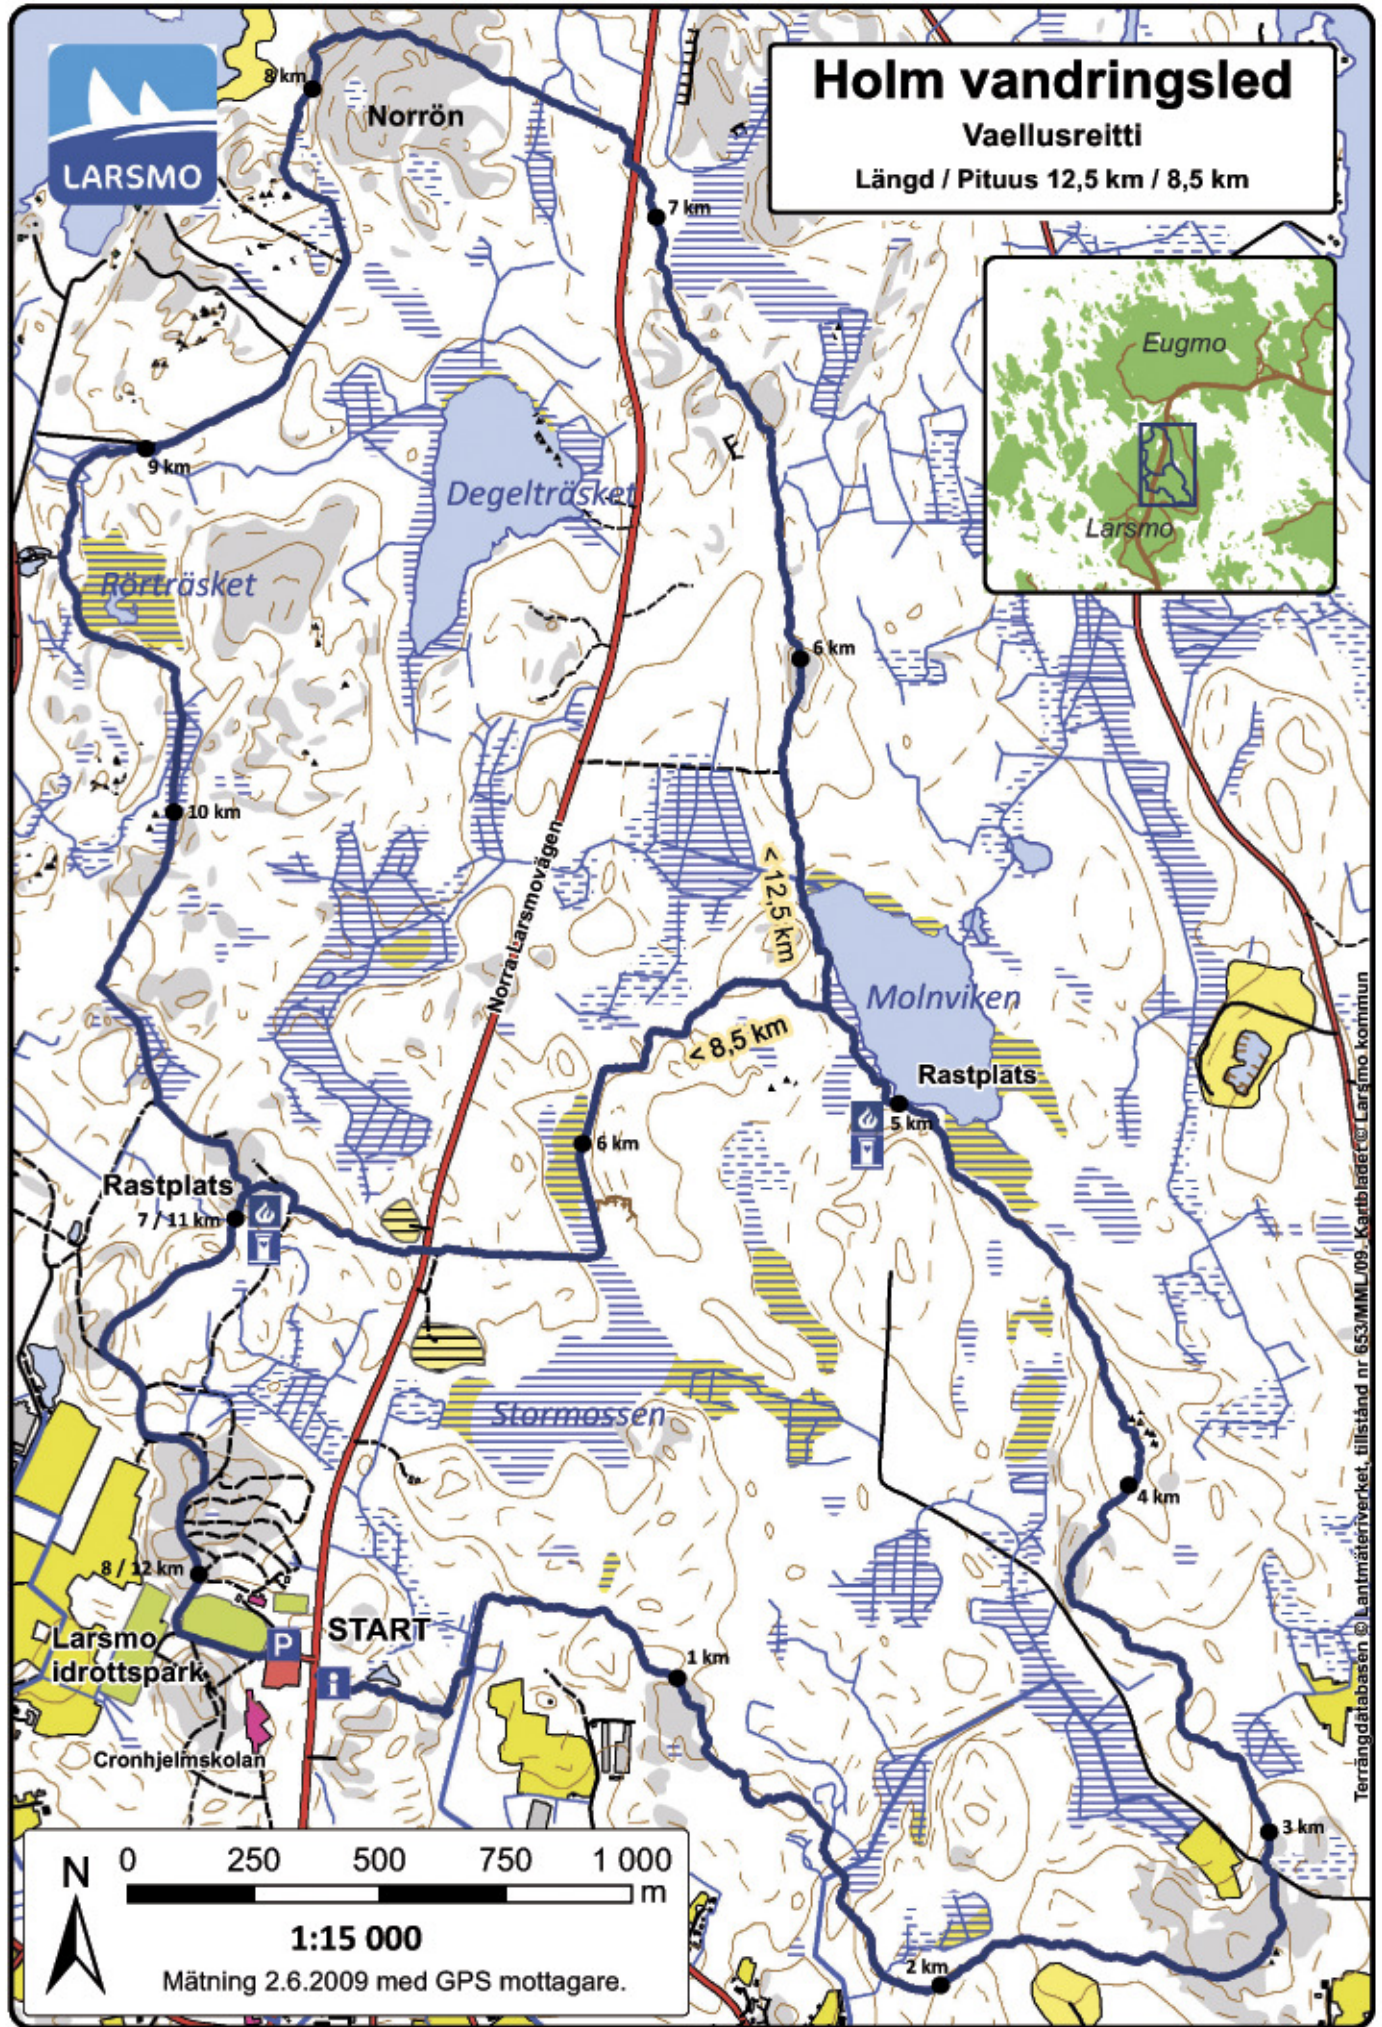

# Holm vandringsled

Vaellusreitti

Längd / Pituus 12,5 km / 8,5 km

Terrängdatabasen © Lantmäteriverket, tillstånd nr 653/MML/09 - Kartbladet © Larsmo kommun