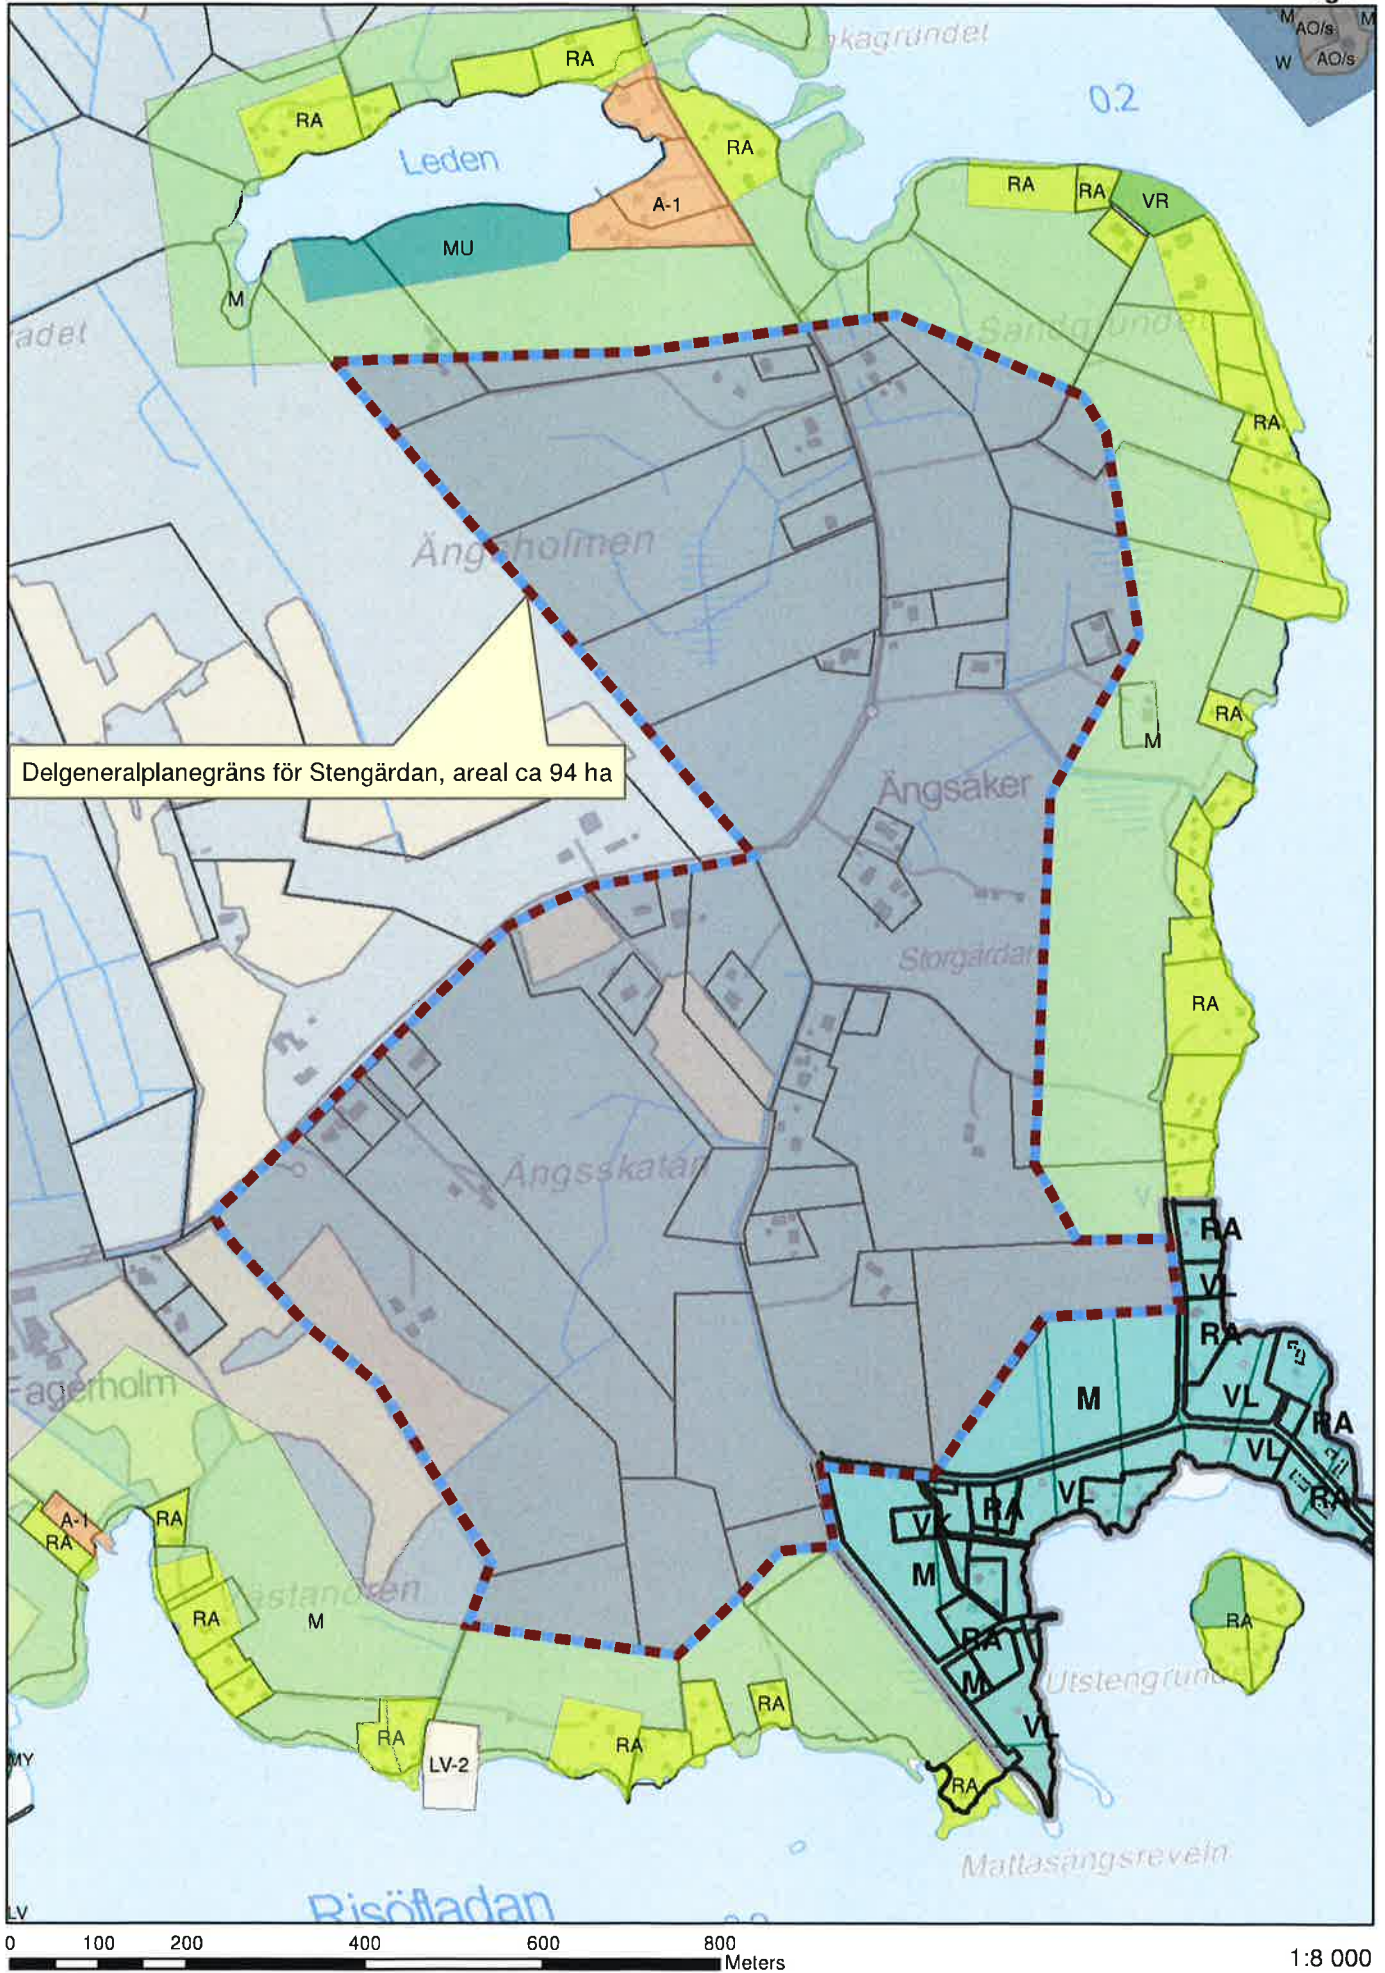

Delgeneralplanegräns för Risö delgeneralplan areal ca 108 ha

Delgeneralplanegräns för Stengården, areal ca 94 ha