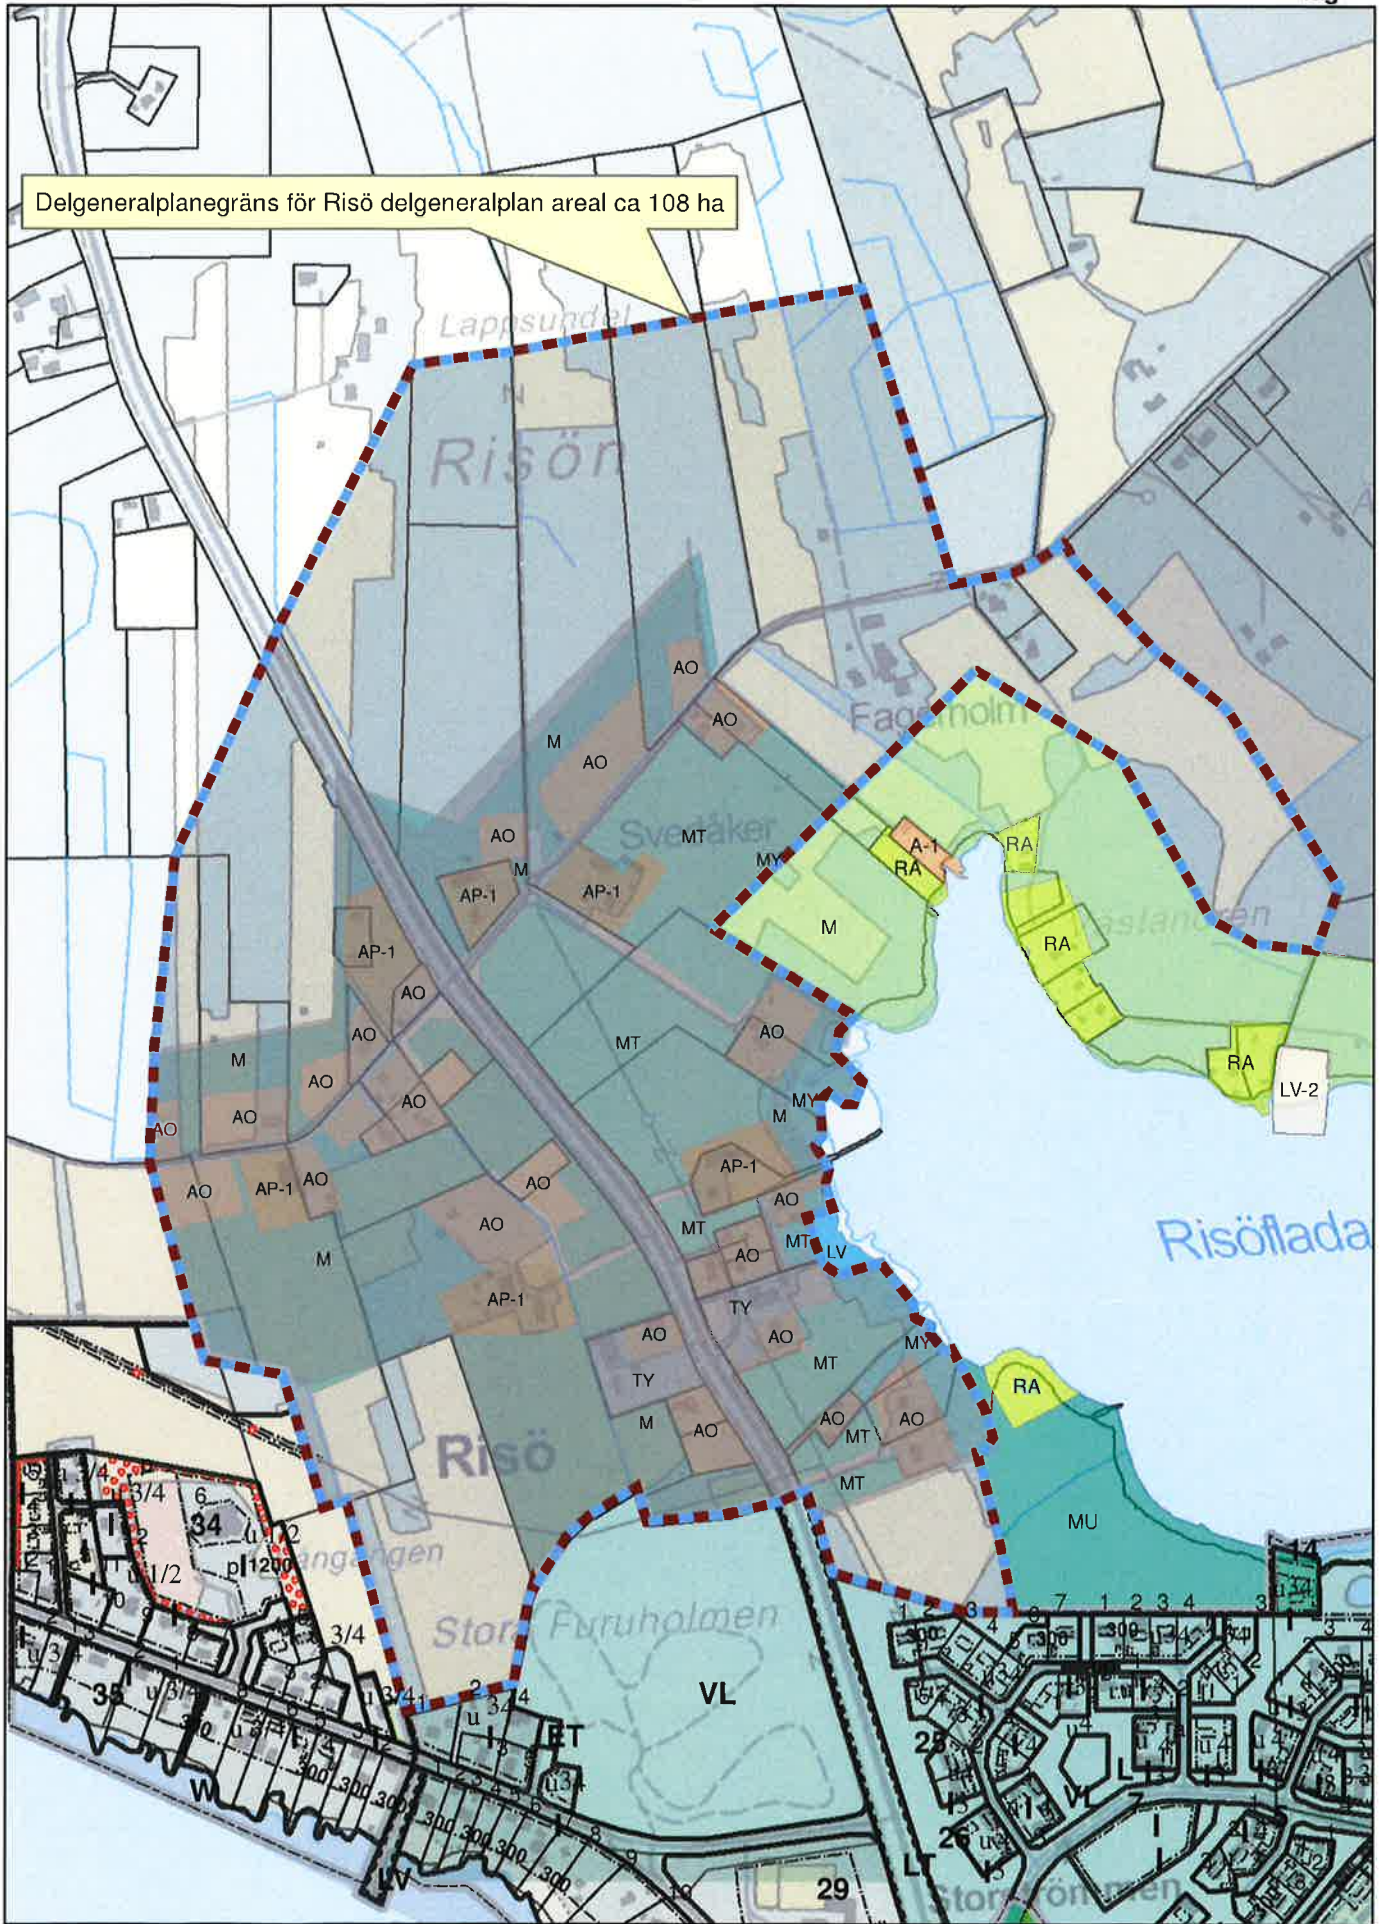

Delgeneralplanegräns för Risö delgeneralplan areal ca 108 ha

Delgeneralplanegräns för Stengården, areal ca 94 ha