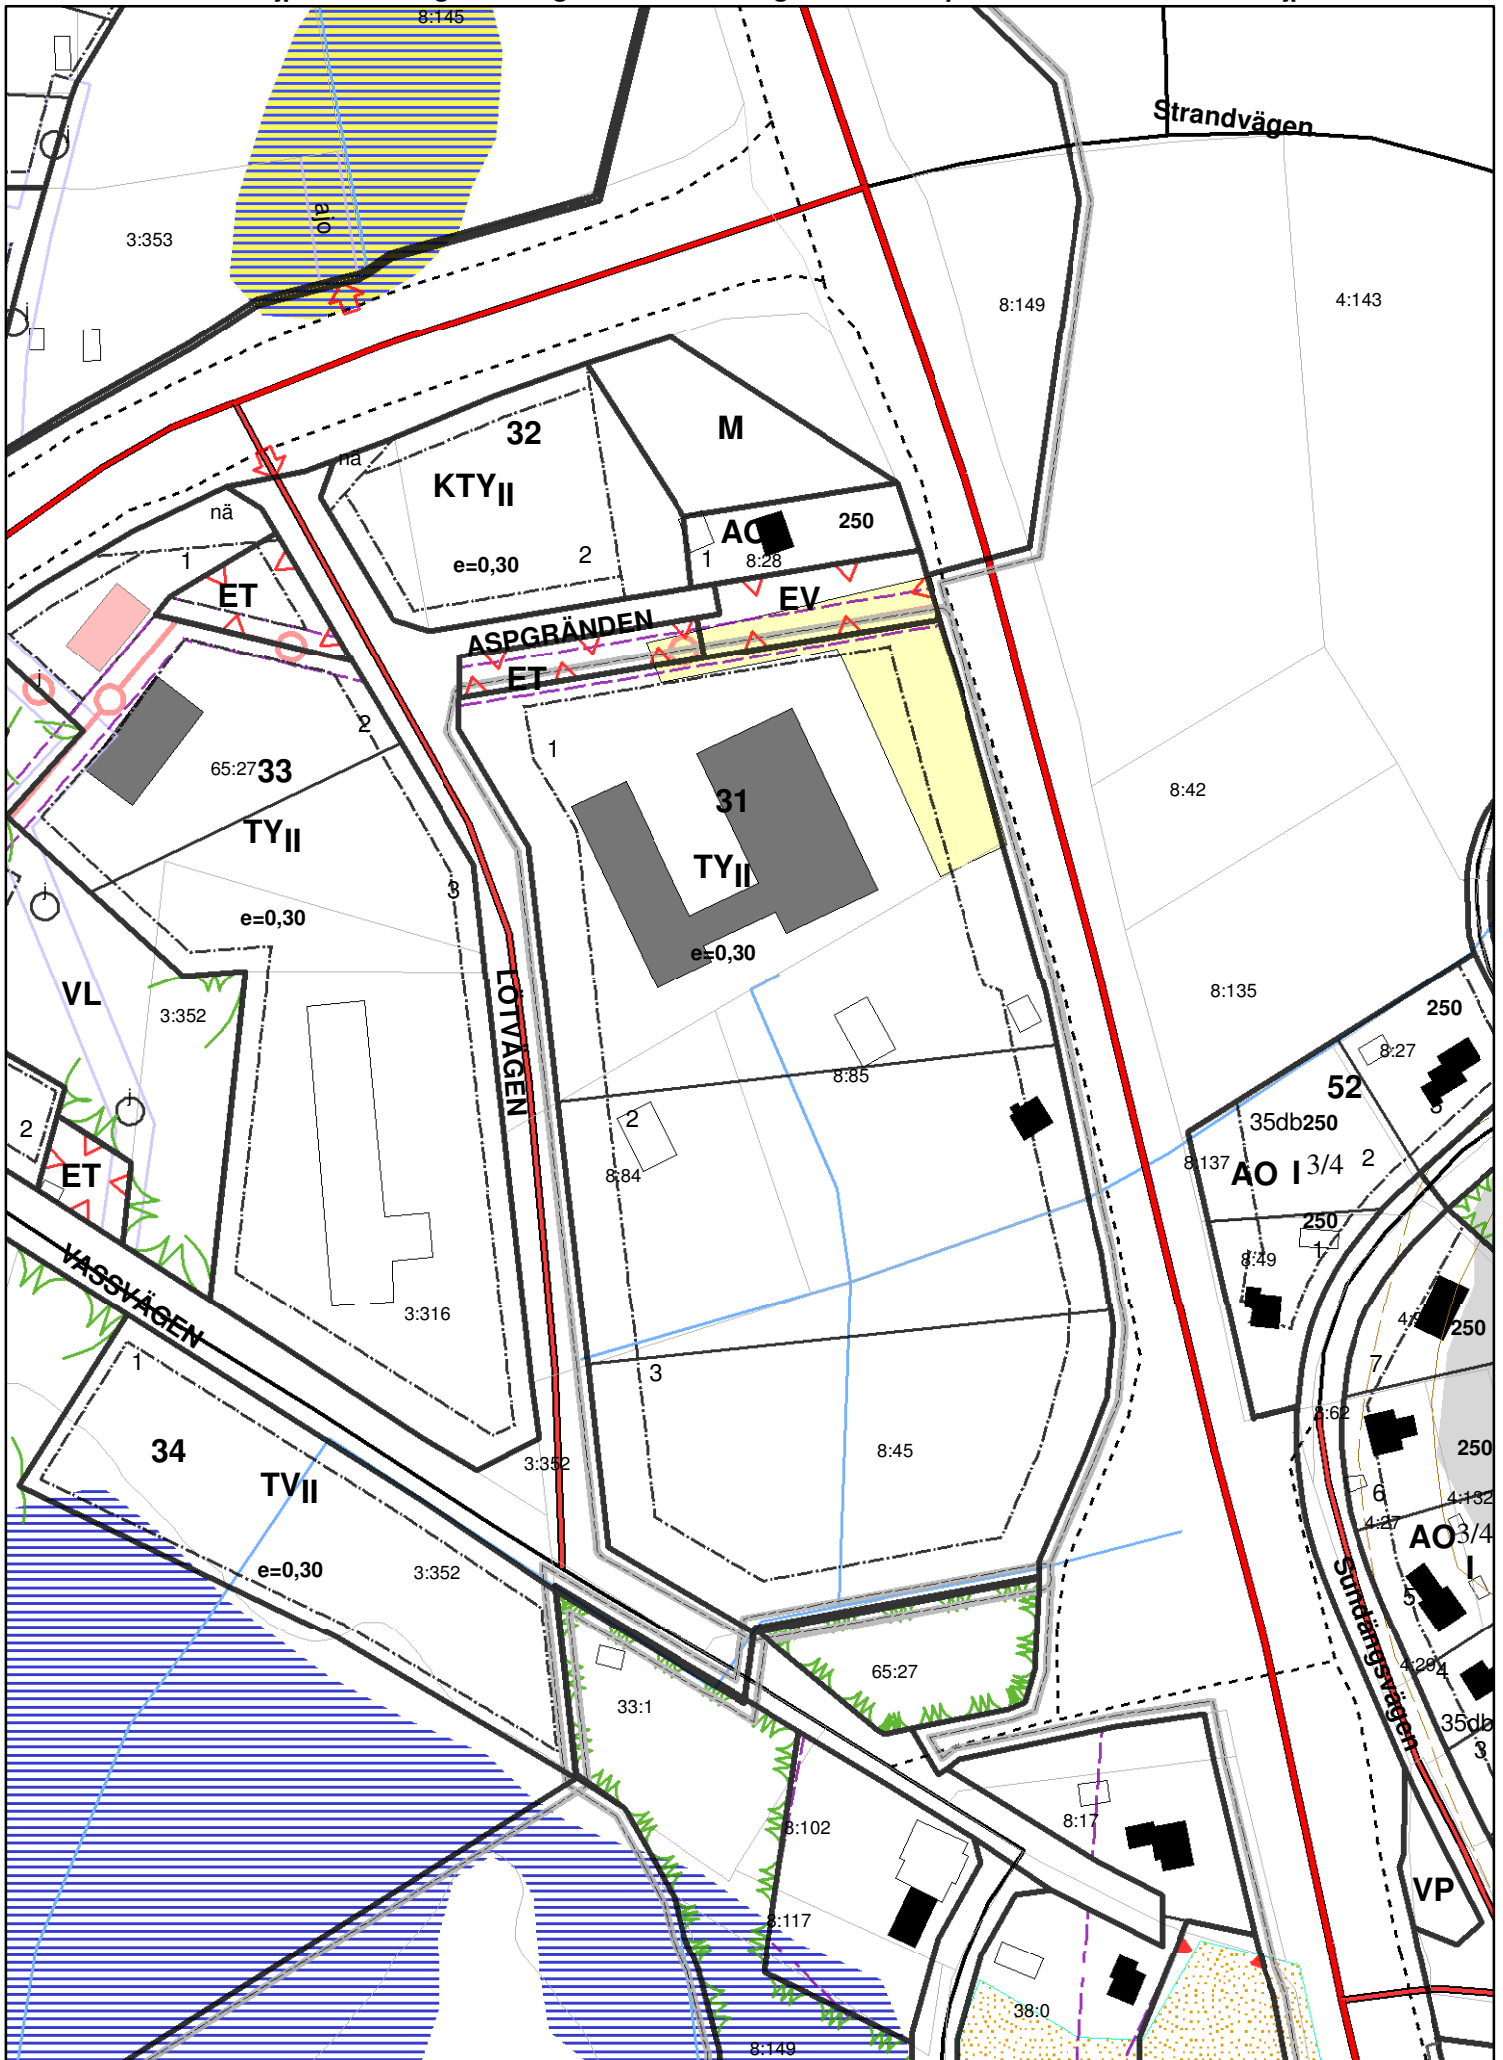

Detaljplaneändring: Ändring av tomtindelning i kvarter 31 på Lilla Furuholmens detaljplan

1:2 000